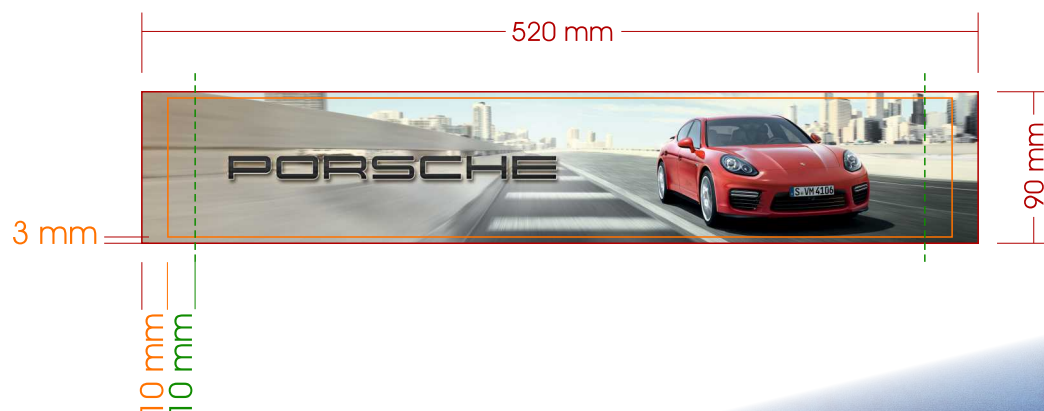

ideální podklady pro:

TISK DO BORDURY · PRINT ·

- velikost bordury spad velikost tisku
- rozměr podkladu: - ručník - 90x500 + 3x10mm → 96x520mm
 - osuška - 90x700 + 3x10mm → 96x720mm
 - kvalita podkladu: - 300 DPI
 - formát dat: - tiskové PDF
 - popř. EPS, PSD (v.CS6), CRD (v.X6)
-

- legenda: — velikost tiskových dat včetně spadávky
- velikost bordury
- bezpečná zóna tisku